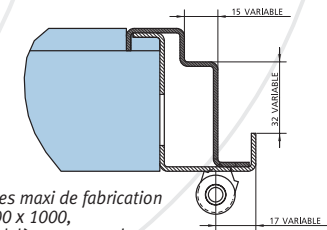

Système anti-pince

Microvisueur

Pêne 1/2 tour

Seuil bas de porte

Moulure métallique

Paumelles sur roulement à billes

Système anti-dégondage

Joints périphériques

### Les bâtis du bloc-porte DIAMANT<sup>®</sup> 2

Cotes maxi de fabrication 2400 x 1000, au-delà nous consulter.

cachet du distributeur

**PICARD**  
SERRURES

www.picard-serrures.com

SÉCURIDÉV